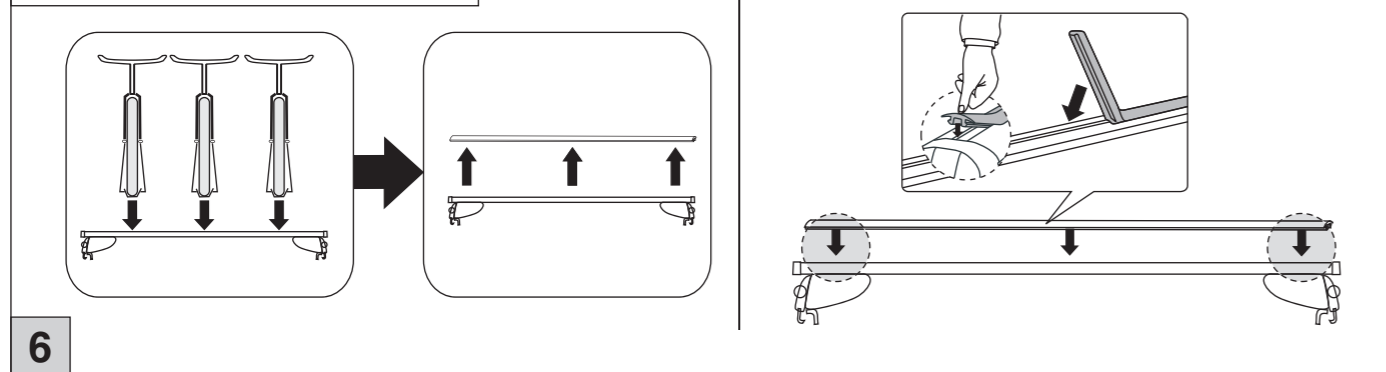

Atera SIGNO

nur bei / only for Part-No.: 045 208

nur bei Art.Nr.: 045 208	1- 9945700090	13- 9908700209
only for part no.: 045 208	2- 9919700143	14- 9918700228
A- 9919700065	3- 9945700105	15- 9918700246
B- 9945700111	4- 9912700051	16- 9917700010
C- 9918700253	5a- 9918700526	17- 9918700588
	5b- 9918700527	18- 9918700245
nur bei Art.Nr.: 047 208	6- 9923700009	19- 9910700004
only for part no.: 047 208	7- 9918700250	20- 9908700375
D- 9919700163	8- 9918700249	21- 9918700247
E- 9945700222	9- 9904700335	22a- 9949700549
F1- 8828700062	10- 9912700047	22b- 9949700549
F2- 8828700063	11- 9910700004	22c- 9949700549
	12- 9908700231	22d- 9949700549

Art.-Nr. / Part-No. :
 044 208 (Stahl / Steel)

044 208 (Stahl / Steel)		5,5 kg
045 208 (Aluminium)		5,0 kg