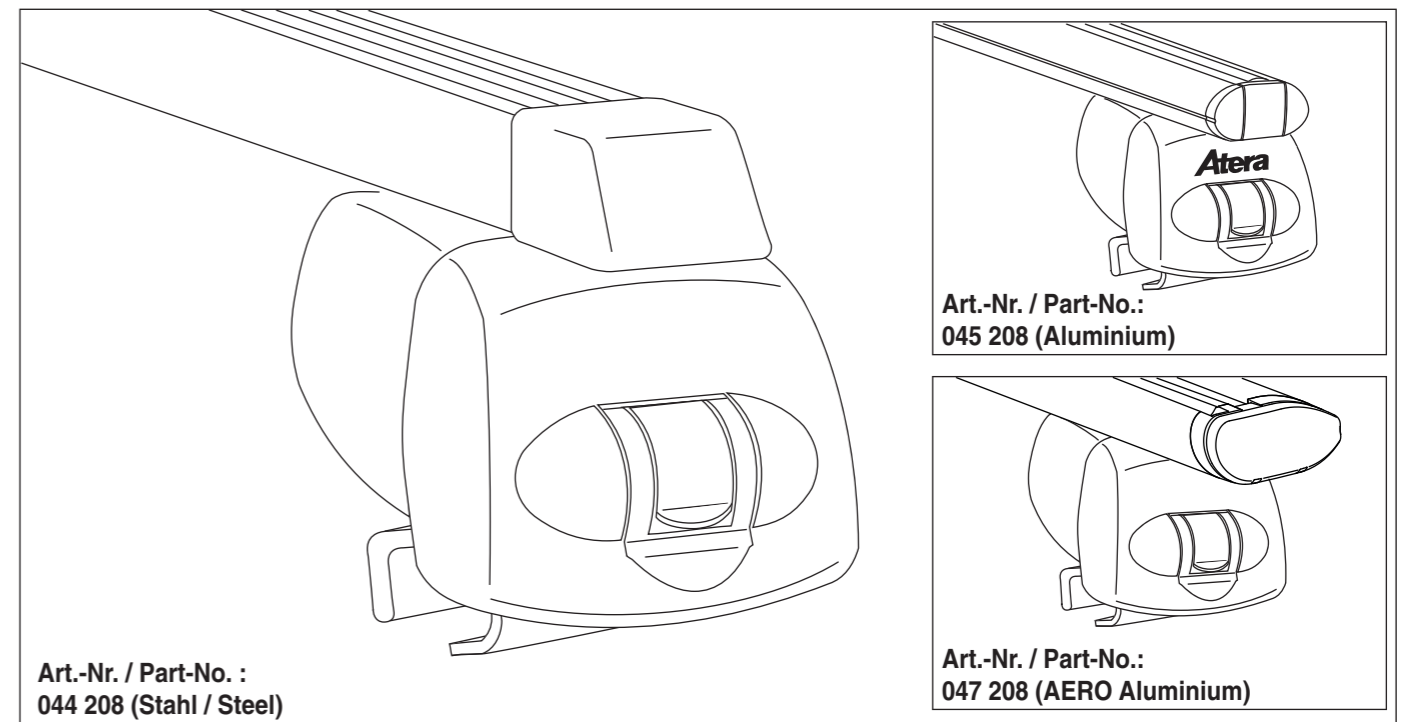

Atera SIGNO

nur bei / only for Part-No.: 045 208

nur bei Art.Nr.: 045 208	1- 9945700090	13- 9908700209
only for part no.: 045 208	2- 9919700143	14- 9918700228
A- 9919700065	3- 9945700105	15- 9918700246
B- 9945700111	4- 9912700051	16- 9917700010
C- 9918700253	5a- 9918700526	17- 9918700588
	5b- 9918700527	18- 9918700245
nur bei Art.Nr.: 047 208	6- 9923700009	19- 9910700004
only for part no.: 047 208	7- 9918700250	20- 9908700375
D- 9919700163	8- 9918700249	21- 9918700247
E- 9945700222	9- 9904700335	22a- 9949700549
F1- 8828700062	10- 9912700047	22b- 9949700549
F2- 8828700063	11- 9910700004	22c- 9949700549
	12- 9908700231	22d- 9949700549

Art.-Nr. / Part-No. :
 044 208 (Stahl / Steel)

044 208 (Stahl / Steel)		5,5 kg
045 208 (Aluminium)		5,0 kg