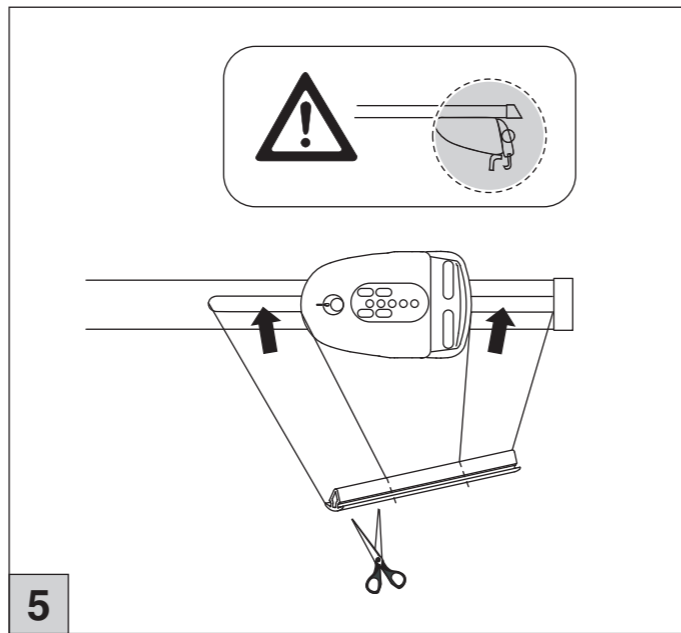

Atera SIGNO

nur bei / only for Part-No.: 045 208

nur bei Art.Nr.: 045 208	1- 9945700090	13- 9908700209
only for part no.: 045 208	2- 9919700143	14- 9918700228
A- 9919700065	3- 9945700105	15- 9918700246
B- 9945700111	4- 9912700051	16- 9917700010
C- 9918700253	5a- 9918700526	17- 9918700588
	5b- 9918700527	18- 9918700245
nur bei Art.Nr.: 047 208	6- 9923700009	19- 9910700004
only for part no.: 047 208	7- 9918700250	20- 9908700375
D- 9919700163	8- 9918700249	21- 9918700247
E- 9945700222	9- 9904700335	22a- 9949700549
F1- 8828700062	10- 9912700047	22b- 9949700549
F2- 8828700063	11- 9910700004	22c- 9949700549
	12- 9908700231	22d- 9949700549

Atera SIGNO

Art.-Nr. / Part-No. : 044 208
 Art.-Nr. / Part-No. : 045 208
 Art.-Nr. / Part-No. : 047 208

Audi A3 Sportback Reling	09/2004 – 02/2013
Audi A6 Avant Reling	03/2005 – 09/2011
Audi A6 Allroad Reling	06/2006 – 05/2012
Audi Q7 Reling	02/2006 – 06/2015
Audi A4 Avant Reling	04/2008 – 11/2015
Audi A4 Avant Reling	11/2015 –
Audi A4 Allroad Reling	08/2009 – 06/2016
Audi A4 Allroad Reling	06/2016 –
Ford Focus Turnier Reling	04/2011 – 11/2014
Ford Focus Turnier Reling	11/2014 – 10/2018
Ford Mondeo Turnier Reling	02/2012 – 01/2015
Seat Altea XL Reling	12/2006 –
Seat Altea Freetrack Reling	01/2008 –
Seat Ibiza ST Reling	07/2010 –
Seat Ateca Reling	07/2016 –
Seat Arona Reling	11/2017 –
Seat Tarraco Reling	02/2019 –
Skoda Fabia Combi Reling	01/2015 –
VW Up Cross Reling	09/2013 –
VW Polo Cross Reling	06/2010 –
VW Golf VII Variant Reling	08/2013 –
VW Golf VII Sportsvan Reling	05/2014 –
VW Golf VII Alltrack Reling	04/2015 –

Art.-Nr. / Part-No. :
 044 208 (Stahl / Steel)

044 208 (Stahl / Steel)		5,5 kg
045 208 (Aluminium)		5,0 kg