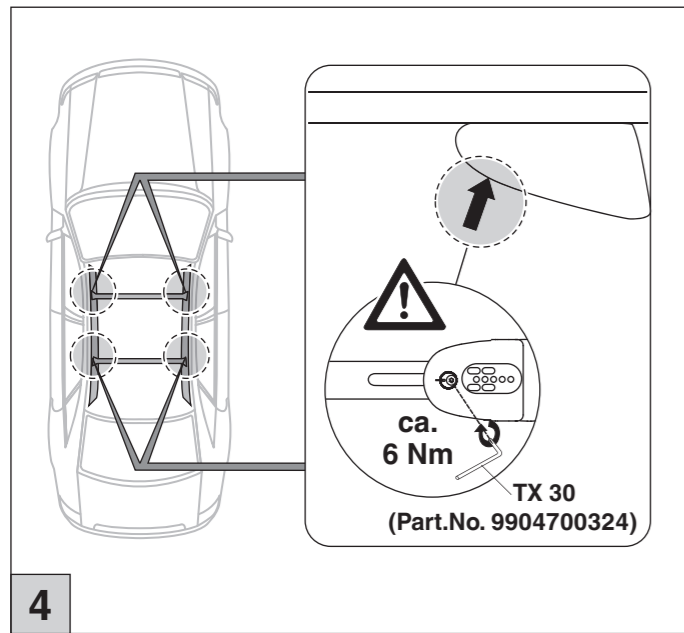

Atera SIGNO

nur bei / only for Part-No.: 045 208

nur bei Art.Nr.: 045 208	1- 9945700090	13- 9908700209
only for part no.: 045 208	2- 9919700143	14- 9918700228
A- 9919700065	3- 9945700105	15- 9918700246
B- 9945700111	4- 9912700051	16- 9917700010
C- 9918700253	5a- 9918700526	17- 9918700588
	5b- 9918700527	18- 9918700245
nur bei Art.Nr.: 047 208	6- 9923700009	19- 9910700004
only for part no.: 047 208	7- 9918700250	20- 9908700375
D- 9919700163	8- 9918700249	21- 9918700247
E- 9945700222	9- 9904700335	22a- 9949700549
F1- 8828700062	10- 9912700047	22b- 9949700549
F2- 8828700063	11- 9910700004	22c- 9949700549
	12- 9908700231	22d- 9949700549

Atera SIGNO

Art.-Nr. / Part-No. : 044 208
 Art.-Nr. / Part-No. : 045 208
 Art.-Nr. / Part-No. : 047 208

Audi A3 Sportback Reling	09/2004 – 02/2013
Audi A6 Avant Reling	03/2005 – 09/2011
Audi A6 Allroad Reling	06/2006 – 05/2012
Audi Q7 Reling	02/2006 – 06/2015
Audi A4 Avant Reling	04/2008 – 11/2015
Audi A4 Avant Reling	11/2015 –
Audi A4 Allroad Reling	08/2009 – 06/2016
Audi A4 Allroad Reling	06/2016 –
Ford Focus Turnier Reling	04/2011 – 11/2014
Ford Focus Turnier Reling	11/2014 – 10/2018
Ford Mondeo Turnier Reling	02/2012 – 01/2015
Seat Altea XL Reling	12/2006 –
Seat Altea Freetrack Reling	01/2008 –
Seat Ibiza ST Reling	07/2010 –
Seat Ateca Reling	07/2016 –
Seat Arona Reling	11/2017 –
Seat Tarraco Reling	02/2019 –
Skoda Fabia Combi Reling	01/2015 –
VW Up Cross Reling	09/2013 –
VW Polo Cross Reling	06/2010 –
VW Golf VII Variant Reling	08/2013 –
VW Golf VII Sportsvan Reling	05/2014 –
VW Golf VII Alltrack Reling	04/2015 –

Art.-Nr. / Part-No. :
 044 208 (Stahl / Steel)

044 208 (Stahl / Steel)		5,5 kg
045 208 (Aluminium)		5,0 kg